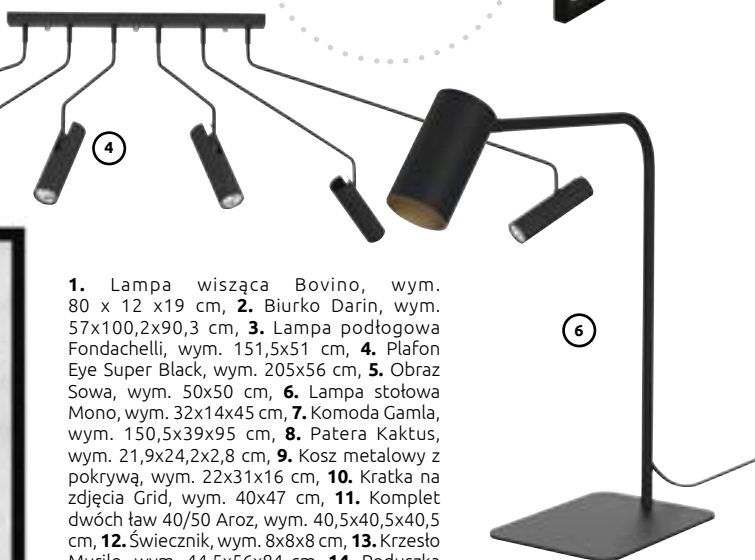

1. Lampa wisząca Bovino, wym. 80 x 12 x 19 cm, 2. Biurko Darin, wym. 57x100,2x90,3 cm, 3. Lampa podłogowa Fondachelli, wym. 151,5x51 cm, 4. Plafon Eye Super Black, wym. 205x56 cm, 5. Obraz Sowa, wym. 50x50 cm, 6. Lampa stołowa Mono, wym. 32x14x45 cm, 7. Komoda Gamla, wym. 150,5x39x95 cm, 8. Patera Kaktus, wym. 21,9x24,2x2,8 cm, 9. Kosz metalowy z pokrywą, wym. 22x31x16 cm, 10. Kratka na zdjęcia Grid, wym. 40x47 cm, 11. Komplet dwóch ław 40/50 Aroz, wym. 40,5x40,5x40,5 cm, 12. Świecznik, wym. 8x8x8 cm, 13. Krzesło Murilo, wym. 44,5x56x84 cm, 14. Poduszka dekoracyjna Kropki, wym. 45x45 cm