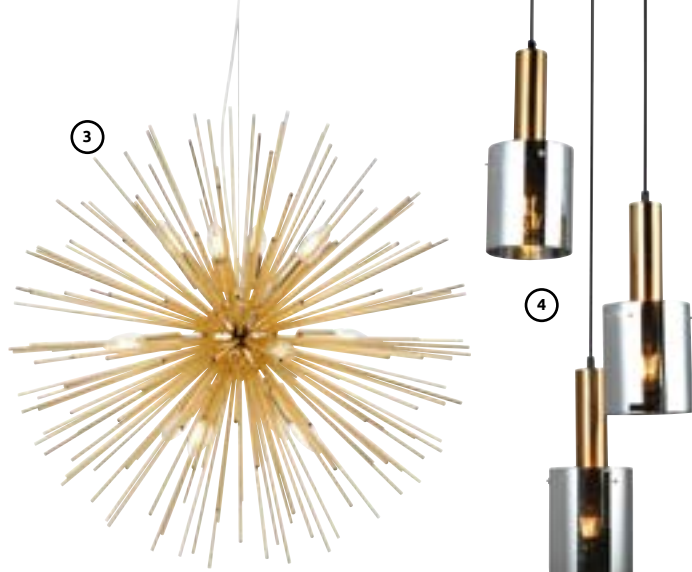

tkanina: SALVADOR_2_BEIGE
stopki: tworzywo

tkanina: CROWN_18_GREY
stopki: tworzywo

WYGODNA
FUNKCJA
SPANIA

PODWYŻSZONE
OPARCIE-
KOMFORT
CODZIENNEGO
UŻYTKOWANIA

ZADBAJ O NASTRÓJ

STYLOWE LAMPY DO TWOJEGO DOMU

Dobierz lampy
i dekoracje.
Szukaj inspiracji
na naszym **blogu**
i na **brw.pl**

1. Kinkiet Townshend, wym. 24,5x14 cm,
2. Lampa stołowa Galaxy, wym. 20,5x19 cm,
3. Lampa wisząca Soleil, wym. 72x72x72 cm,
4. Lampa wisząca Sardo, wym. 61x100 cm,
5. Lampa wisząca Ravena, wym. 15x107,8 cm,
6. Lampa podłogowa Bidford, wym. 46x154 cm,
7. Lampa podłogowa Glastonbury, wym. 20,5x56,5 cm,
8. Lampa stołowa Mirauea, wym. 25x38 cm