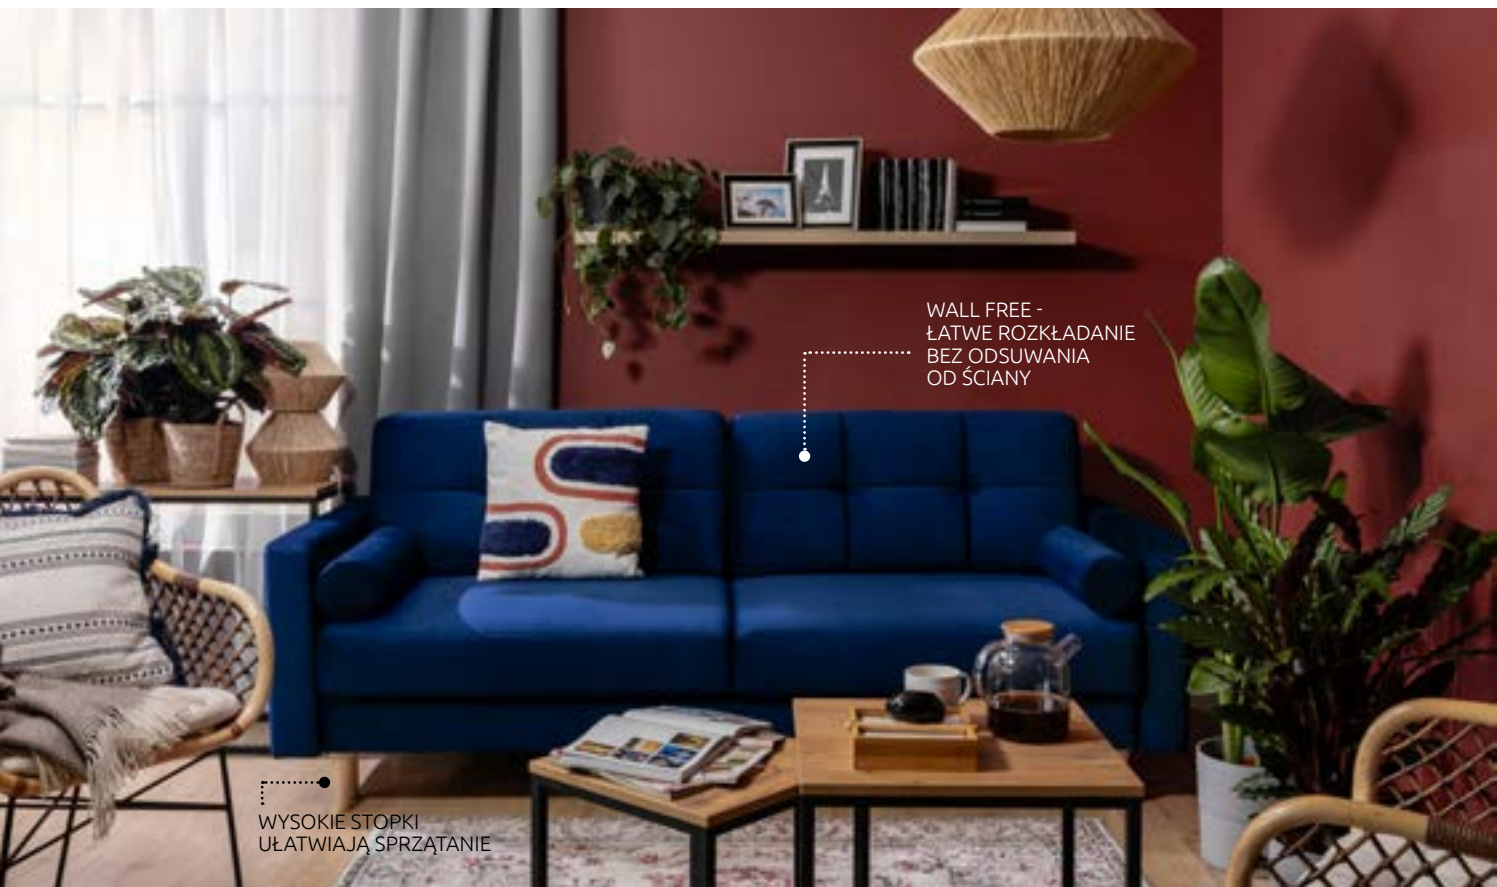

WALL FREE -
ŁATWE ROZKŁADANIE
BEZ ODSUWANIA
OD ŚCIANY

WYSOKIE STOPKI
UŁATWIAJĄ SPRZĄTANIE