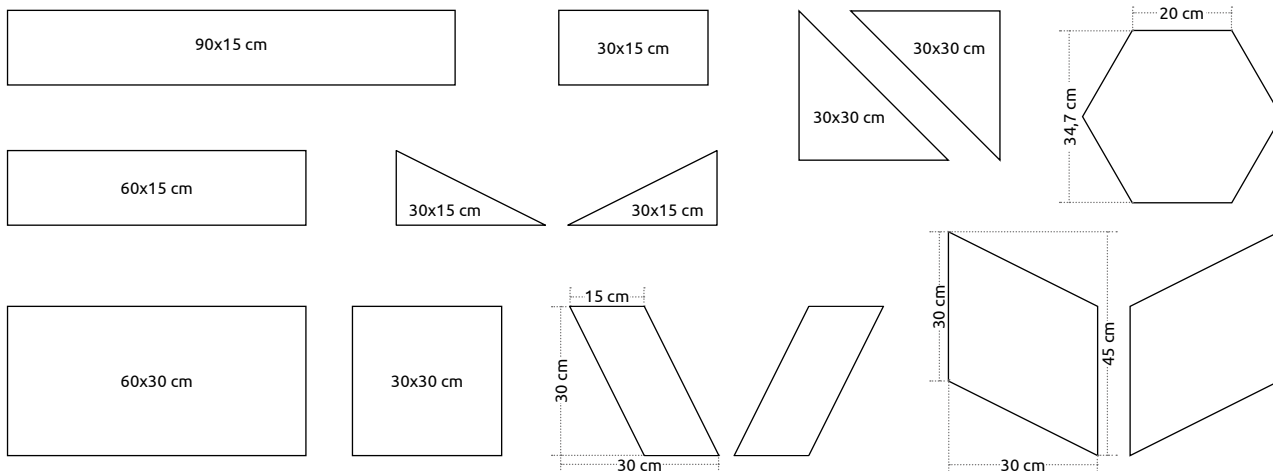

WYMIARY I KSZTAŁTY PANELI