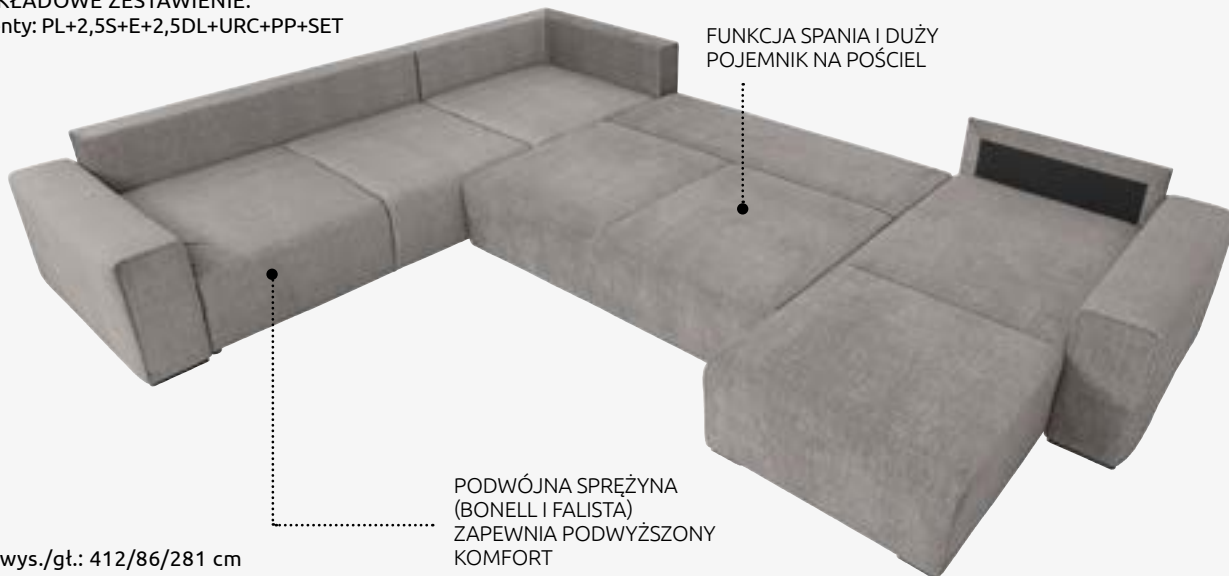

szer./wys./gł.: 325/86/283 cm
pow. spania: 145x276 cm

PRZYKŁADOWE ZESTAWIENIE:
elementy: PL+2,5S+E+2,5DL+URC+PP+SET